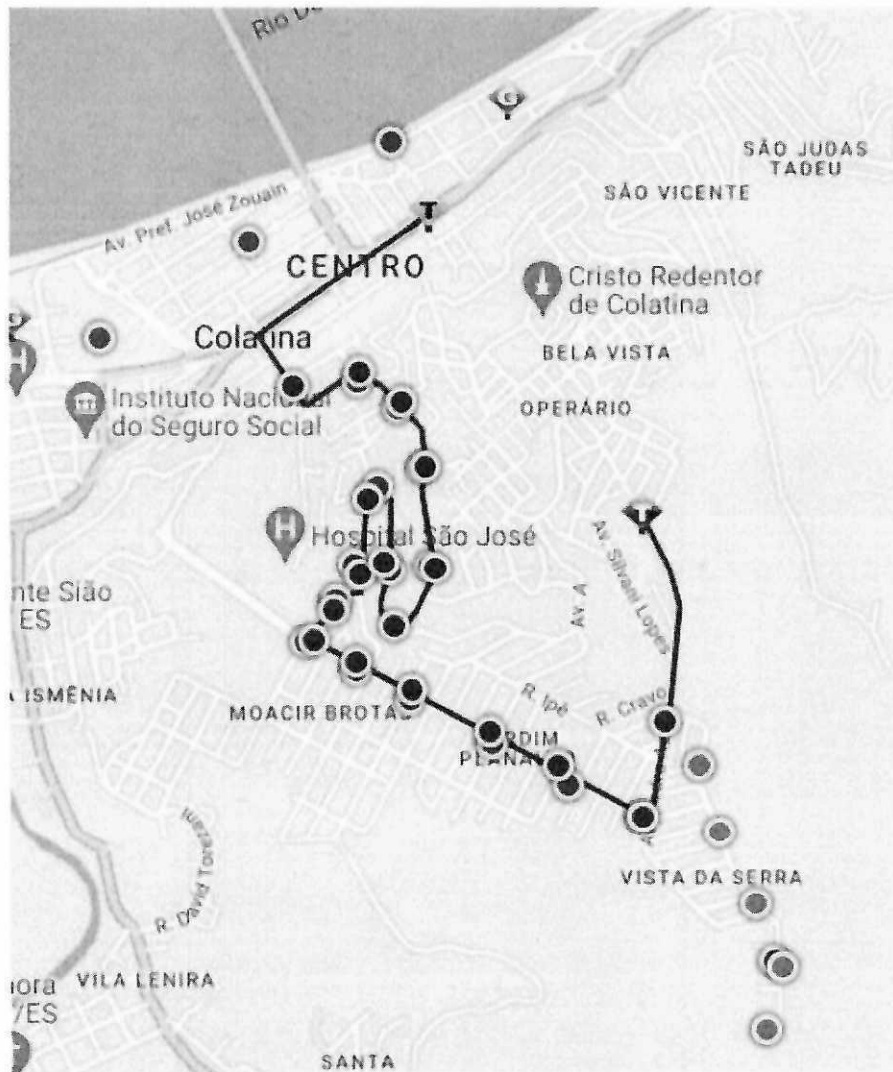

**LINHA: 014 - Vila Lenira/Santa Terezinha/Olívio Zanotelli**

**Sentido IDA:** (TP Estação Central), Av. Ângelo Gilberti, Rua Oséias Amorim, Rua José Iglésias, Rua Leonel Ferreira, Av. Champagnat, Av. Presidente Kennedy, Rua Cônego João Guilherme, Rua Luiz Signorelli, Rua Francisco Dorna (TS Vila Lenira).

**LINHA: 014 - Vila Lenira/Santa Terezinha/Olívio Zanotelli**

**Sentido Volta:** (TS Vila Lenira) Rua Mafalda Galimberti, R. São Mateus, R. Amadeu Bosi, R. Bernardo Olíva, Rodovia Gether Lopes de Farias, Rua Angelo Guerra (Ponto Final Olívio Zanotelli), R. Projetada Treze Rua Angelo Guerra, Rodovia Gether Lopes de Farias, R. Bernardo Olíva, R. Amadeu Bosi, R. São Mateus, A. Pres. Kennedy, Av. Champagnat, Rua Leonel Ferreira, Rua José Iglésias, Rua Oséias Amorim, Av. Angelo Gilbert, (TP Estação Central).

**LINHA: 020 - Moacir Brotas**

**Sentido IDA:** Avenida Getúlio Vargas (TP Bar do Zaché), Rua Pedro Epichim, Rua Projetada Cinquenta, Av. José Luiz Zouain (Av. Beira Rio), Rua Maria Augusta Salesse, Rua Alexandre Calmon, Rua Luiz Dalla Bernardina, Av. Delta, Estação Central, Av. Ângelo Gilberti, Av. Getúlio Vargas, Pça. Frei José, Rua XV de Novembro, Rua Humberto de Campos, Rua Aníbal Marquezini, Pça. Alegria, Rua São Brás, Rua Arnaldo Cota, Av. das Roseiras, Rua Principal, Av. Pedra Azul, Rua Matilde G. Comércio, Av. Rocha Dourada, Rua Crisólita, Av. Pedra Azul, Rua Fortunato Ribeiro. (TS Rua Fortunato Ribeiro).

**LINHA: 020 - Moacir Brotas**

**Sentido VOLTA:** (TS Rua Fortunato Ribeiro), Rua Fortunato Ribeiro, Av. Pedra Azul, Av. das Roseiras, Rua Arnaldo Cota, Rua São Brás, Pça. Alegria, Rua Anibal Marquezini, Rua Humberto de Campos, Rua XV de Novembro, Pça. Frei José, Avenida Getúlio Vargas (TP Bar do Zaché).