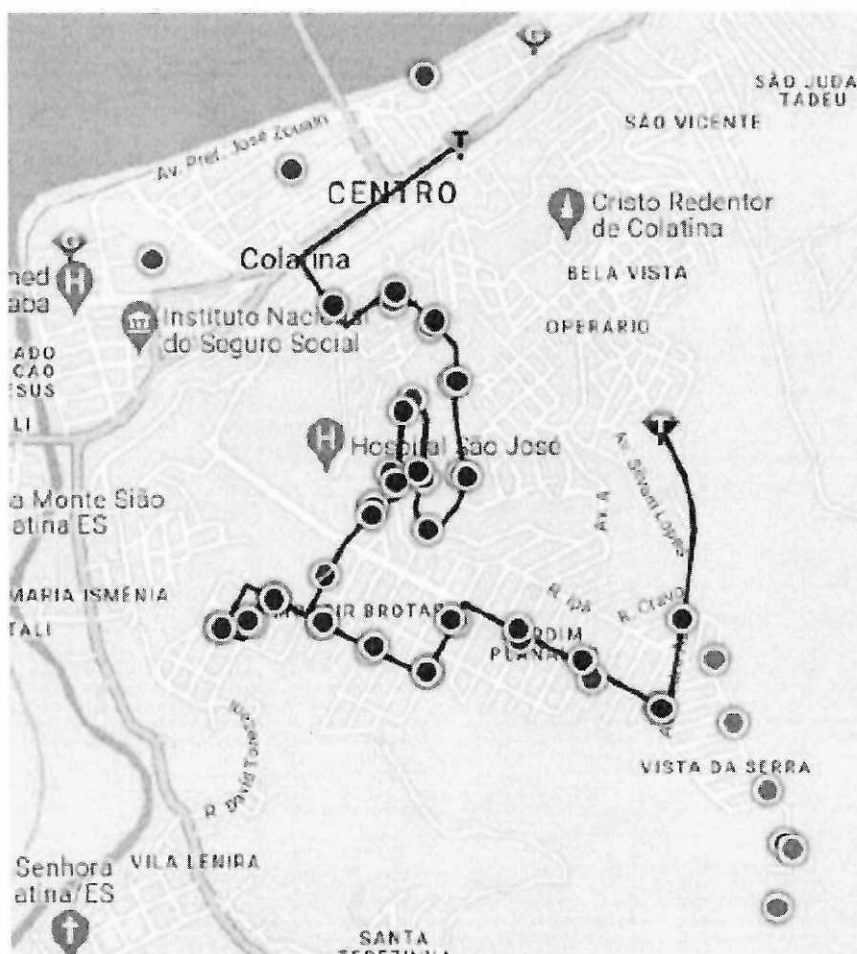

LINHA: 021 - Moacir Brotas / Residencial Nobre

Sentido VOLTA: (TS Rua Fortunato Ribeiro) Rua Fortunato Ribeiro, Av. Pedra Azul, Av. das Roseiras, Rua Ronaldo Campos Moreira, Avenida Manoel Locateli, Rua Luiz Borloni, Rua 10 de Abril, Rua Floreano Alves Brandão, Avenida Manoel Locateli, Rua Amaldo Cota, Rua São Brás, Pça. Alegria, Rua Aníbal Marquezini, Rua Humberto de Campos, Rua XV de Novembro, Pça. Frei José, Avenida Getúlio Vargas (TP Bar do Zaché).