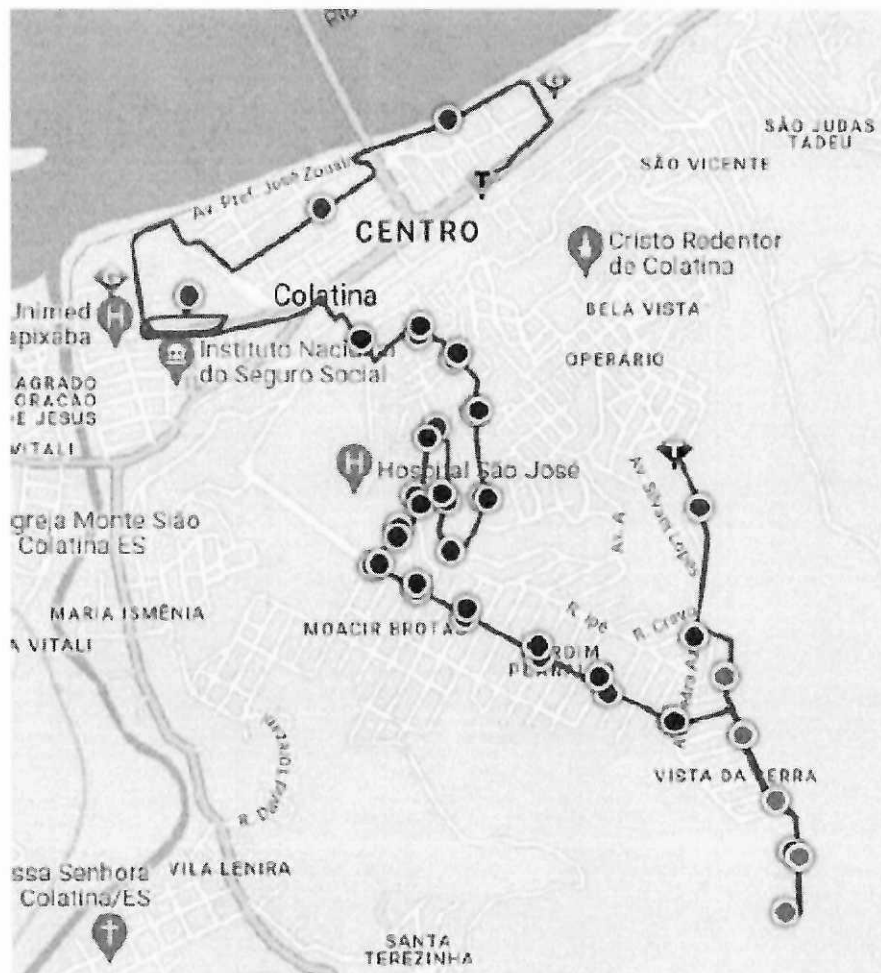

#### LINHA: 011 - Vila x Centro

**Sentido IDA:** (TP Estação Central), Av. Ângelo Gilberti, Rua Oséias Amorim, Rua José Iglésias, Rua Leonel Ferreira, Av. Champagnat, Av. Presidente Kennedy, Rua Cônego João Guilherme, Rua Luiz Signorelli, Rua Francisco Dorna (TS Vila Lenira).

**LINHA: 011 - Vila x Centro**

**Sentido VOLTA:** (TS Vila Lenira) Rua Mafalda Galimberti, Av. Presidente Kennedy, Av. Champagnat, Rua Leonel Ferreira, Rua José Iglésias, Rua Oséias Amorim, Av. Angelo Gilbert, (TP Estação Central).

**LINHA: 014 - Vila Lenira/Santa Terezinha/Olívio Zanotelli**

**Sentido IDA:** (TP Estação Central), Av. Ângelo Gilberti, Rua Oséias Amorim, Rua José Iglésias, Rua Leonel Ferreira, Av. Champagnat, Av. Presidente Kennedy, Rua Cônego João Guilherme, Rua Luiz Signorelli, Rua Francisco Dorna (TS Vila Lenira).

**LINHA: 020 - Moacir Brotas**

**Sentido IDA:** Avenida Getúlio Vargas (TP Bar do Zaché), Rua Pedro Epichim, Rua Projetada Cinquenta, Av. José Luiz Zouain (Av. Beira Rio), Rua Maria Augusta Salesse, Rua Alexandre Calmon, Rua Luiz Dalla Bernardina, Av. Delta, Estação Central, Av. Ângelo Gilberti, Av. Getúlio Vargas, Pça. Frei José, Rua XV de Novembro, Rua Humberto de Campos, Rua Aníbal Marquezini, Pça. Alegria, Rua São Brás, Rua Arnaldo Cota, Av. das Roseiras, Rua Principal, Av. Pedra Azul, Rua Matilde G. Comércio, Av. Rocha Dourada, Rua Crisólita, Av. Pedra Azul, Rua Fortunato Ribeiro. (TS Rua Fortunato Ribeiro).